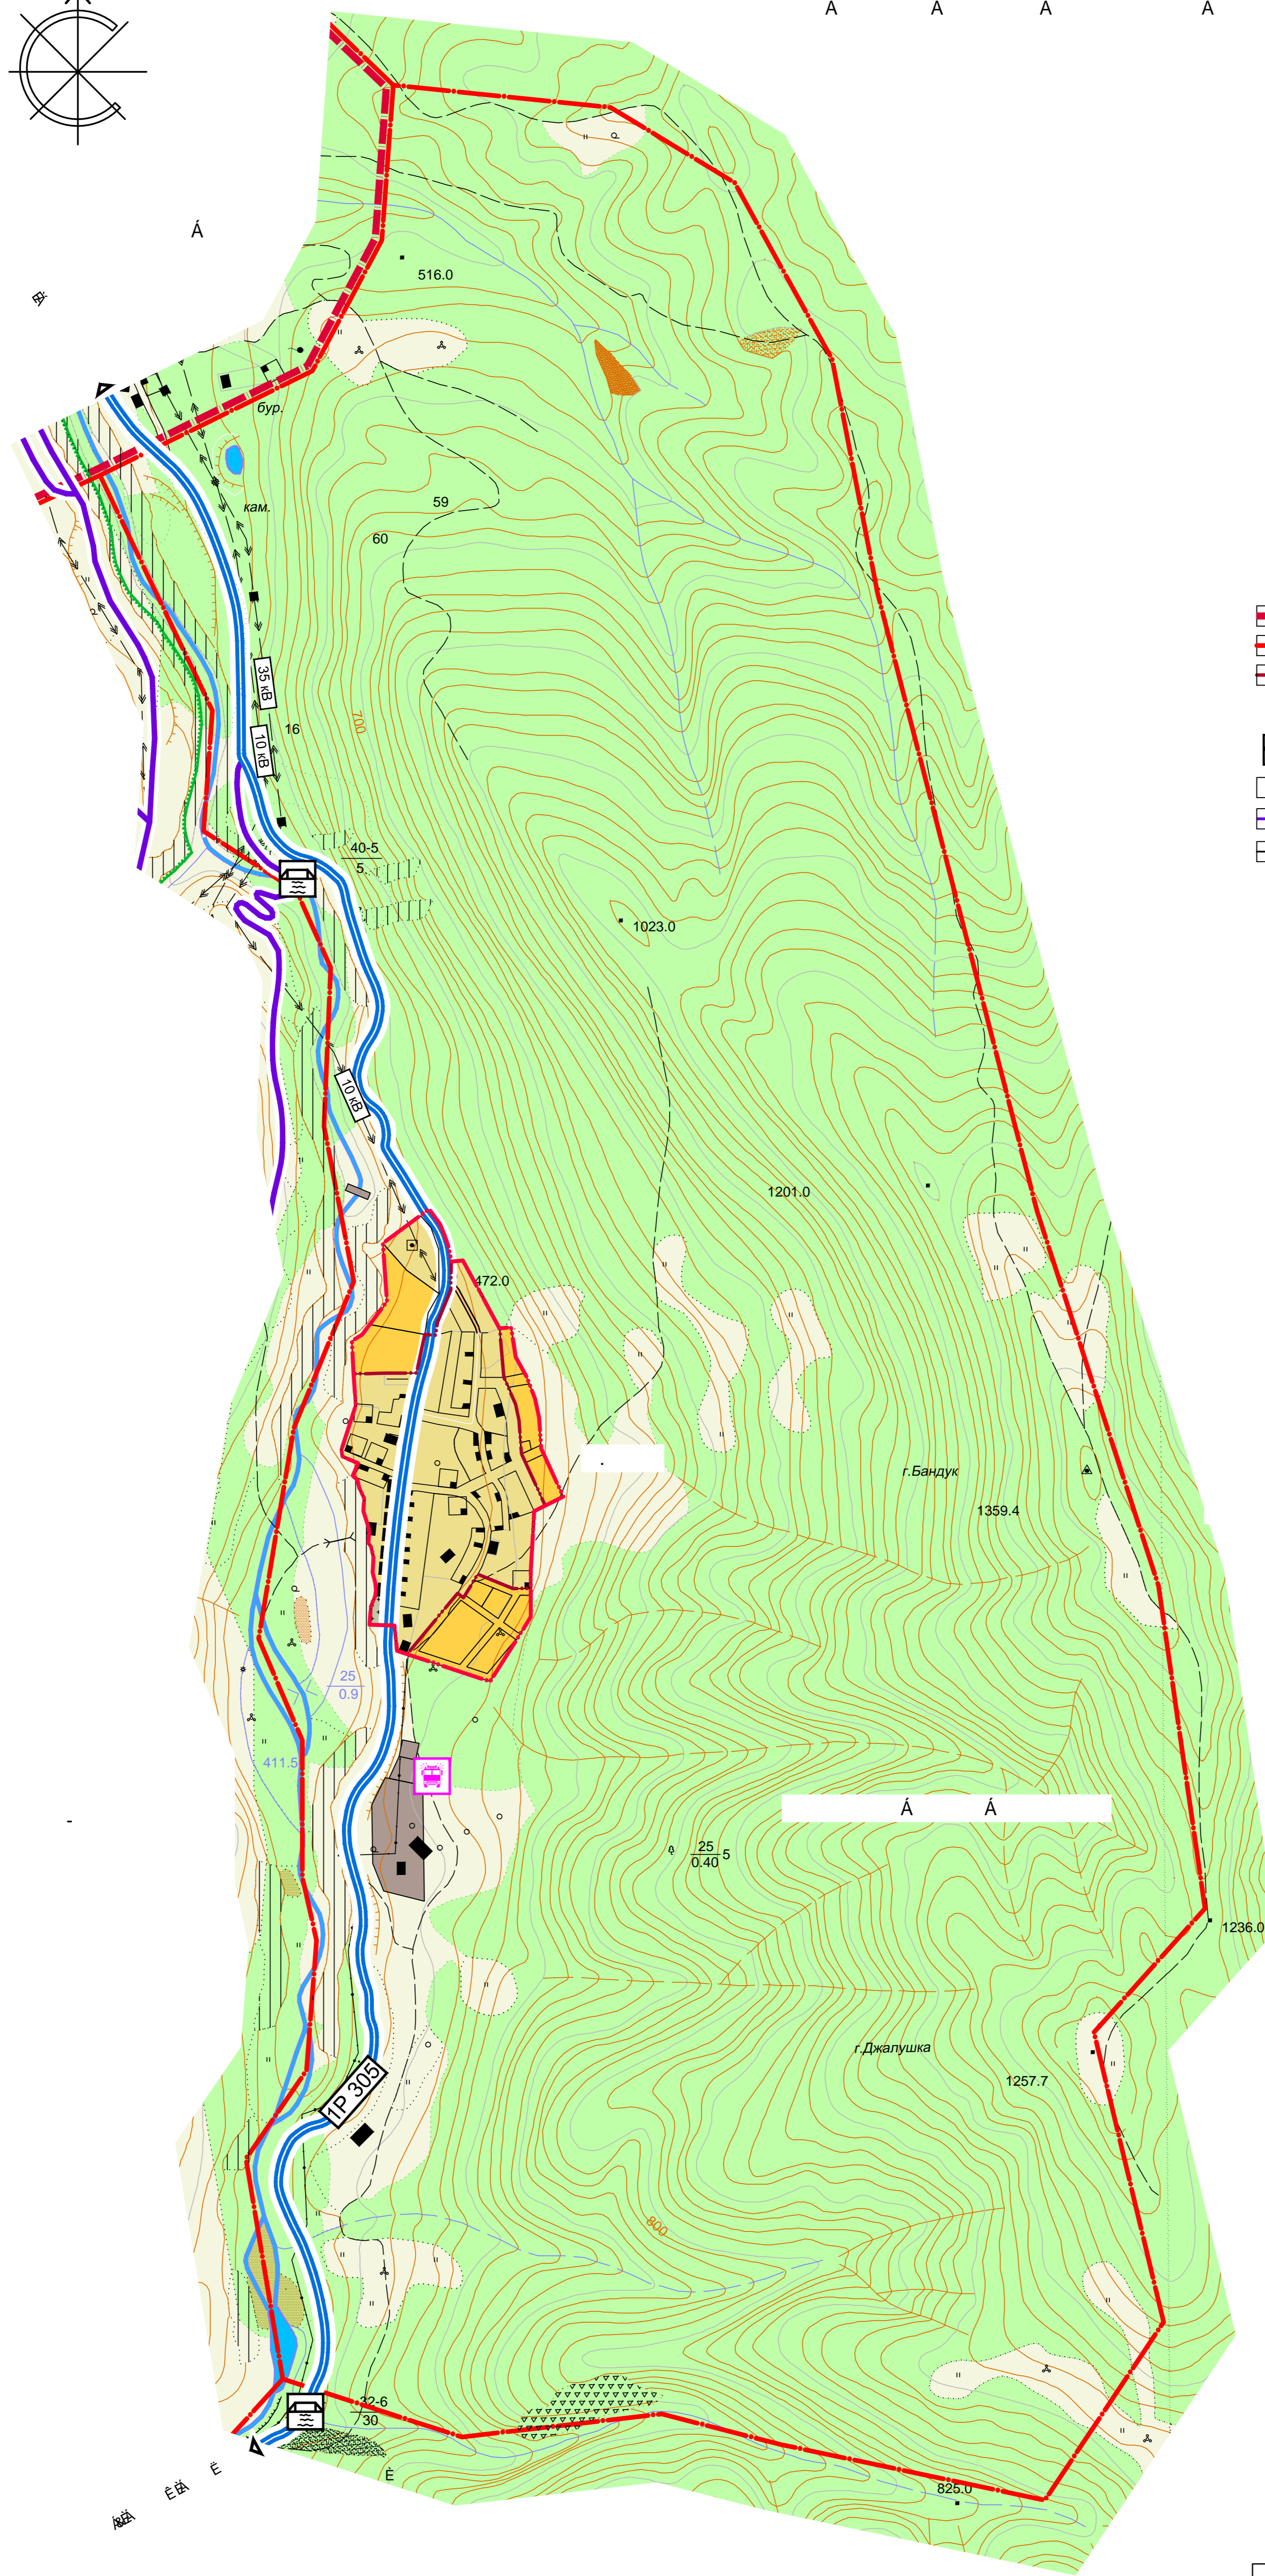

А А А А А А:10000

Сущ.	Реконстр.	Проектир.	А	А
			А	А А
			А	А
			А	А
			А	А
			А	А
			А	А
			А	А
			А	А
			А	А

А А

А А

А А

Изм. №, дата, лист №, всего

				ИУ			
				А А А А			
Изм.	Кол.	Лист	№ док.	Позв.	Дата		
Разработ.	Янгумбаев					Страна	Лист
Проверил	Ахтаев					7	Листов
Нам. отдела							
Вед. группы	Барсанов						
Нач. интр.	Барсанов						
ГИП	Ахтаев						